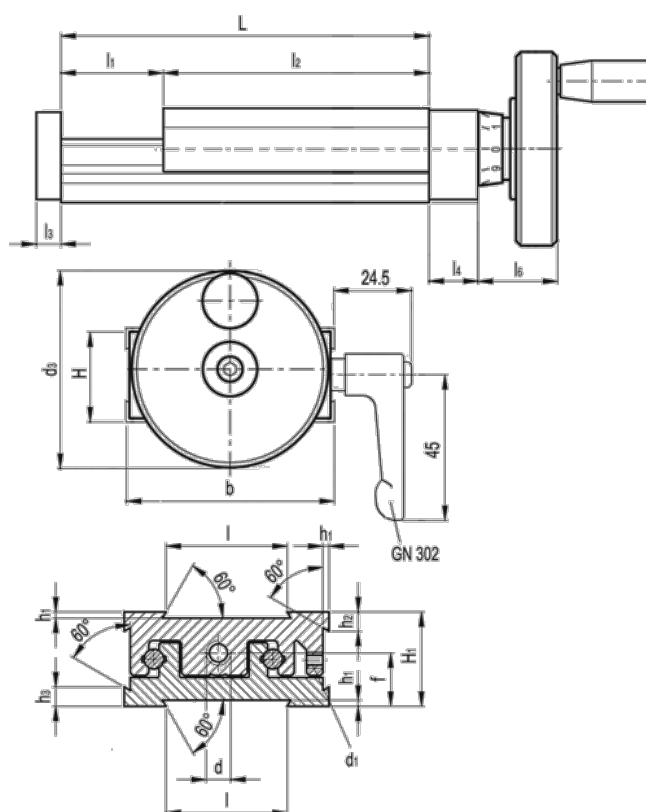

Varenummer: 20773031
 Beskrivelse: Justerbar slædeenhed
 GN 900-120-210-50-H-2

Mål

b = 120	h ₂ = 13.8
d = M10x1	h ₃ = 13.8
d ₁ = M5	l = 80
d ₃ = 100	L - l ₁ = 210-50
f = 26.3	l ₂ = 160
H = 45.0	l ₃ = 10
h ₁ = 2.0	l ₄ = 18
H ₁ = 46	l ₆ = 40